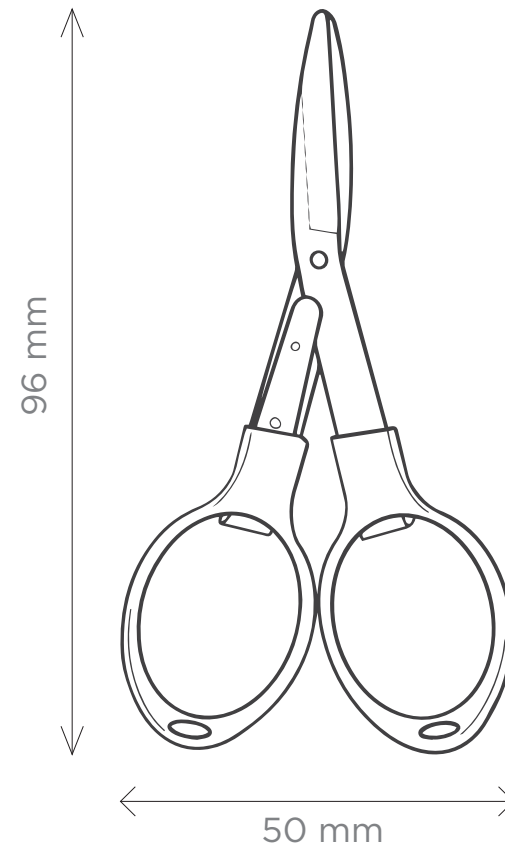

Folding Scissors / Faltschere

**NEW
NEU**

Rose Gold
Rosa Gold
11286