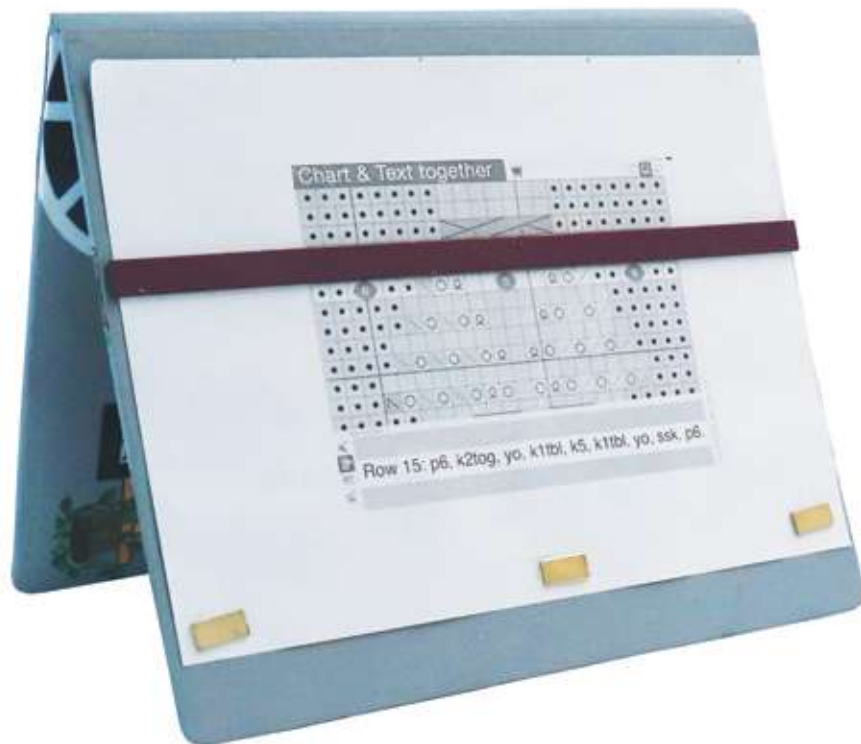

Knitting Chart Keepers Anleitungsmappe

**NEW
NEU**

Product / Produkt	Style/ Stil	Large / Groß 500mm(w) x 300mm(h)	Small / Klein 250mm(w) x 300mm(h)
Passion		11281	11282
Blossom		11283	11284
Magma		10730	10731